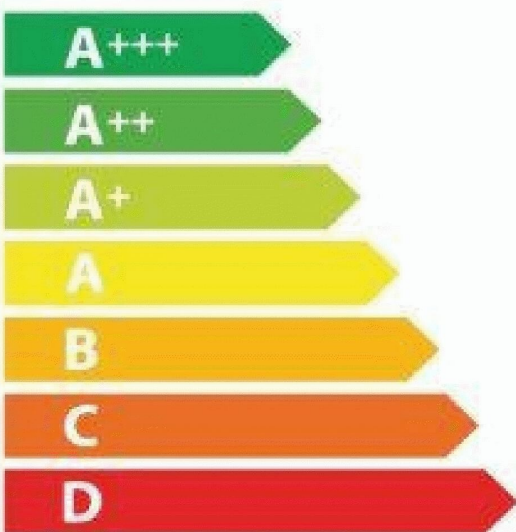

**ENERG**  
енергия · ενεργεια

**De Dietrich** 

**DOE7340X**

**73 L**

**0.90 kWh / cycle\***

**1.23 kWh / cycle\***

\* цикл · cyklus · portion · zyklus · πρόγραμμα · ciclo · tsükkel · ohjelma · ciklus ciklas · cikls · ciklu · cyclus · cykl · ciclu · program · cykel