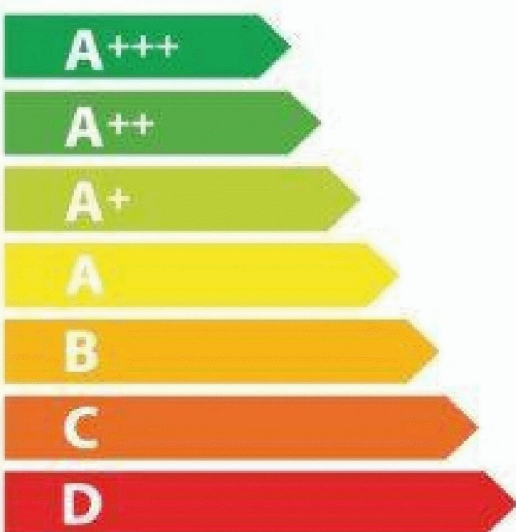

ENERG
енергия · ενεργεια

De Dietrich 

DOP7350W

A+

73 L

0.70 kWh / cycle*

1.00 kWh / cycle*

* цикл · cyklus · portion · zyklus · πρόγραμμα · ciclo · tsükkel · ohjelma · ciklus · ciklas · cikls · ciklu · cyclus · cykl · ciclu · program · cykel